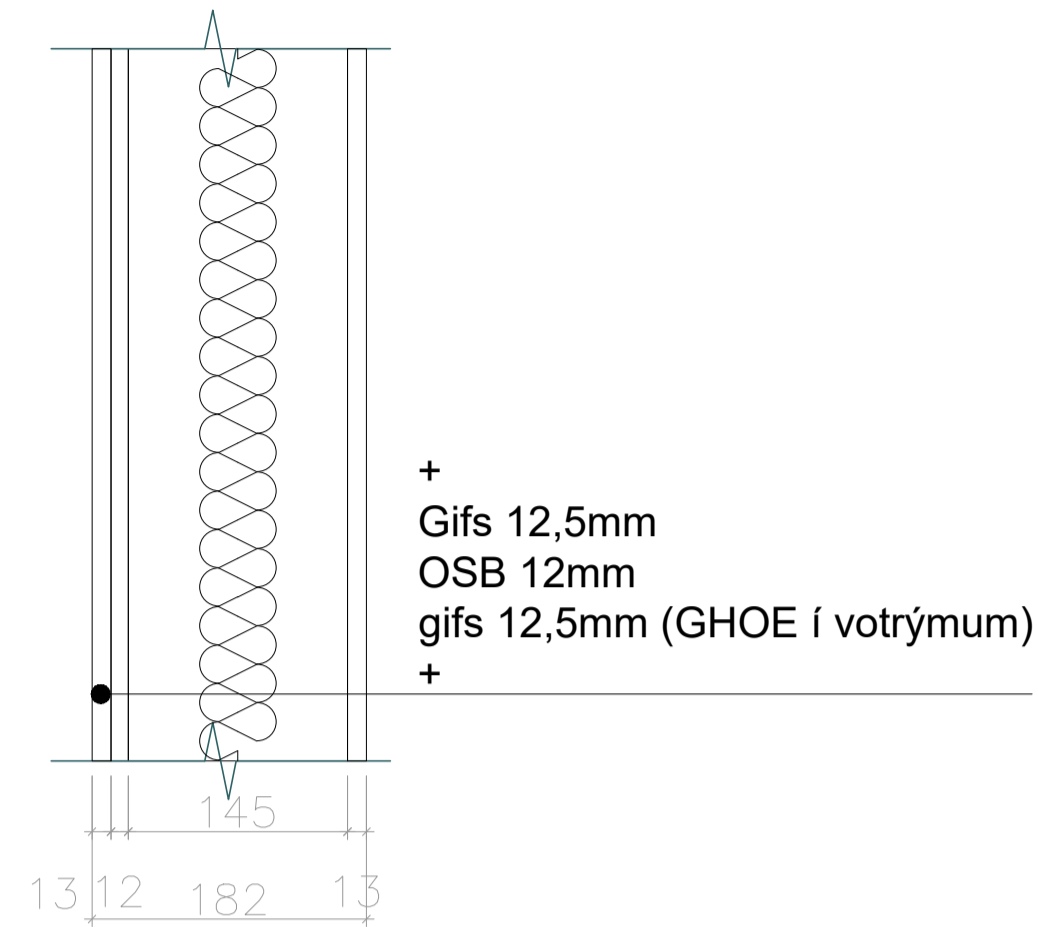

deili lóðrétt útveggur

deili innveggur burðarveggur

loft við geymslu loft

úthorn

útveggur sökkull

deili pak/ veggur

Smári Björnsson		
SÍMI: 868 1300 NETFANG: smari.bjornsson@gmail.com kt: 100275 5899		
HEITI VERKS:	Stuðlaskarð 12	
HEITI TEIKNINGAR:	verkeikningar deili	
MKV: 1:5	DAGS: 05.11.24	NR. TEIKN 1
UNDIRSKR.HÖNNUÐAR		ÚTGÁFA A

deili veggur milli íbúða

Gluggar

Smári Björnsson		
SÍMI: 868 1300 NETFANG: smari.bjornsson@gmail.com kt: 100275 5899		
HEITI VERKS:	Stuðlaskarð 12	
HEITI TEIKNINGAR:	verkeikningar deili	
MKV: 1:5	DAGS: 05.11.24	NR. TEIKN: 2
UNDIRSKR. HÖNNUÐAR:	ÚTGÁFA: A	