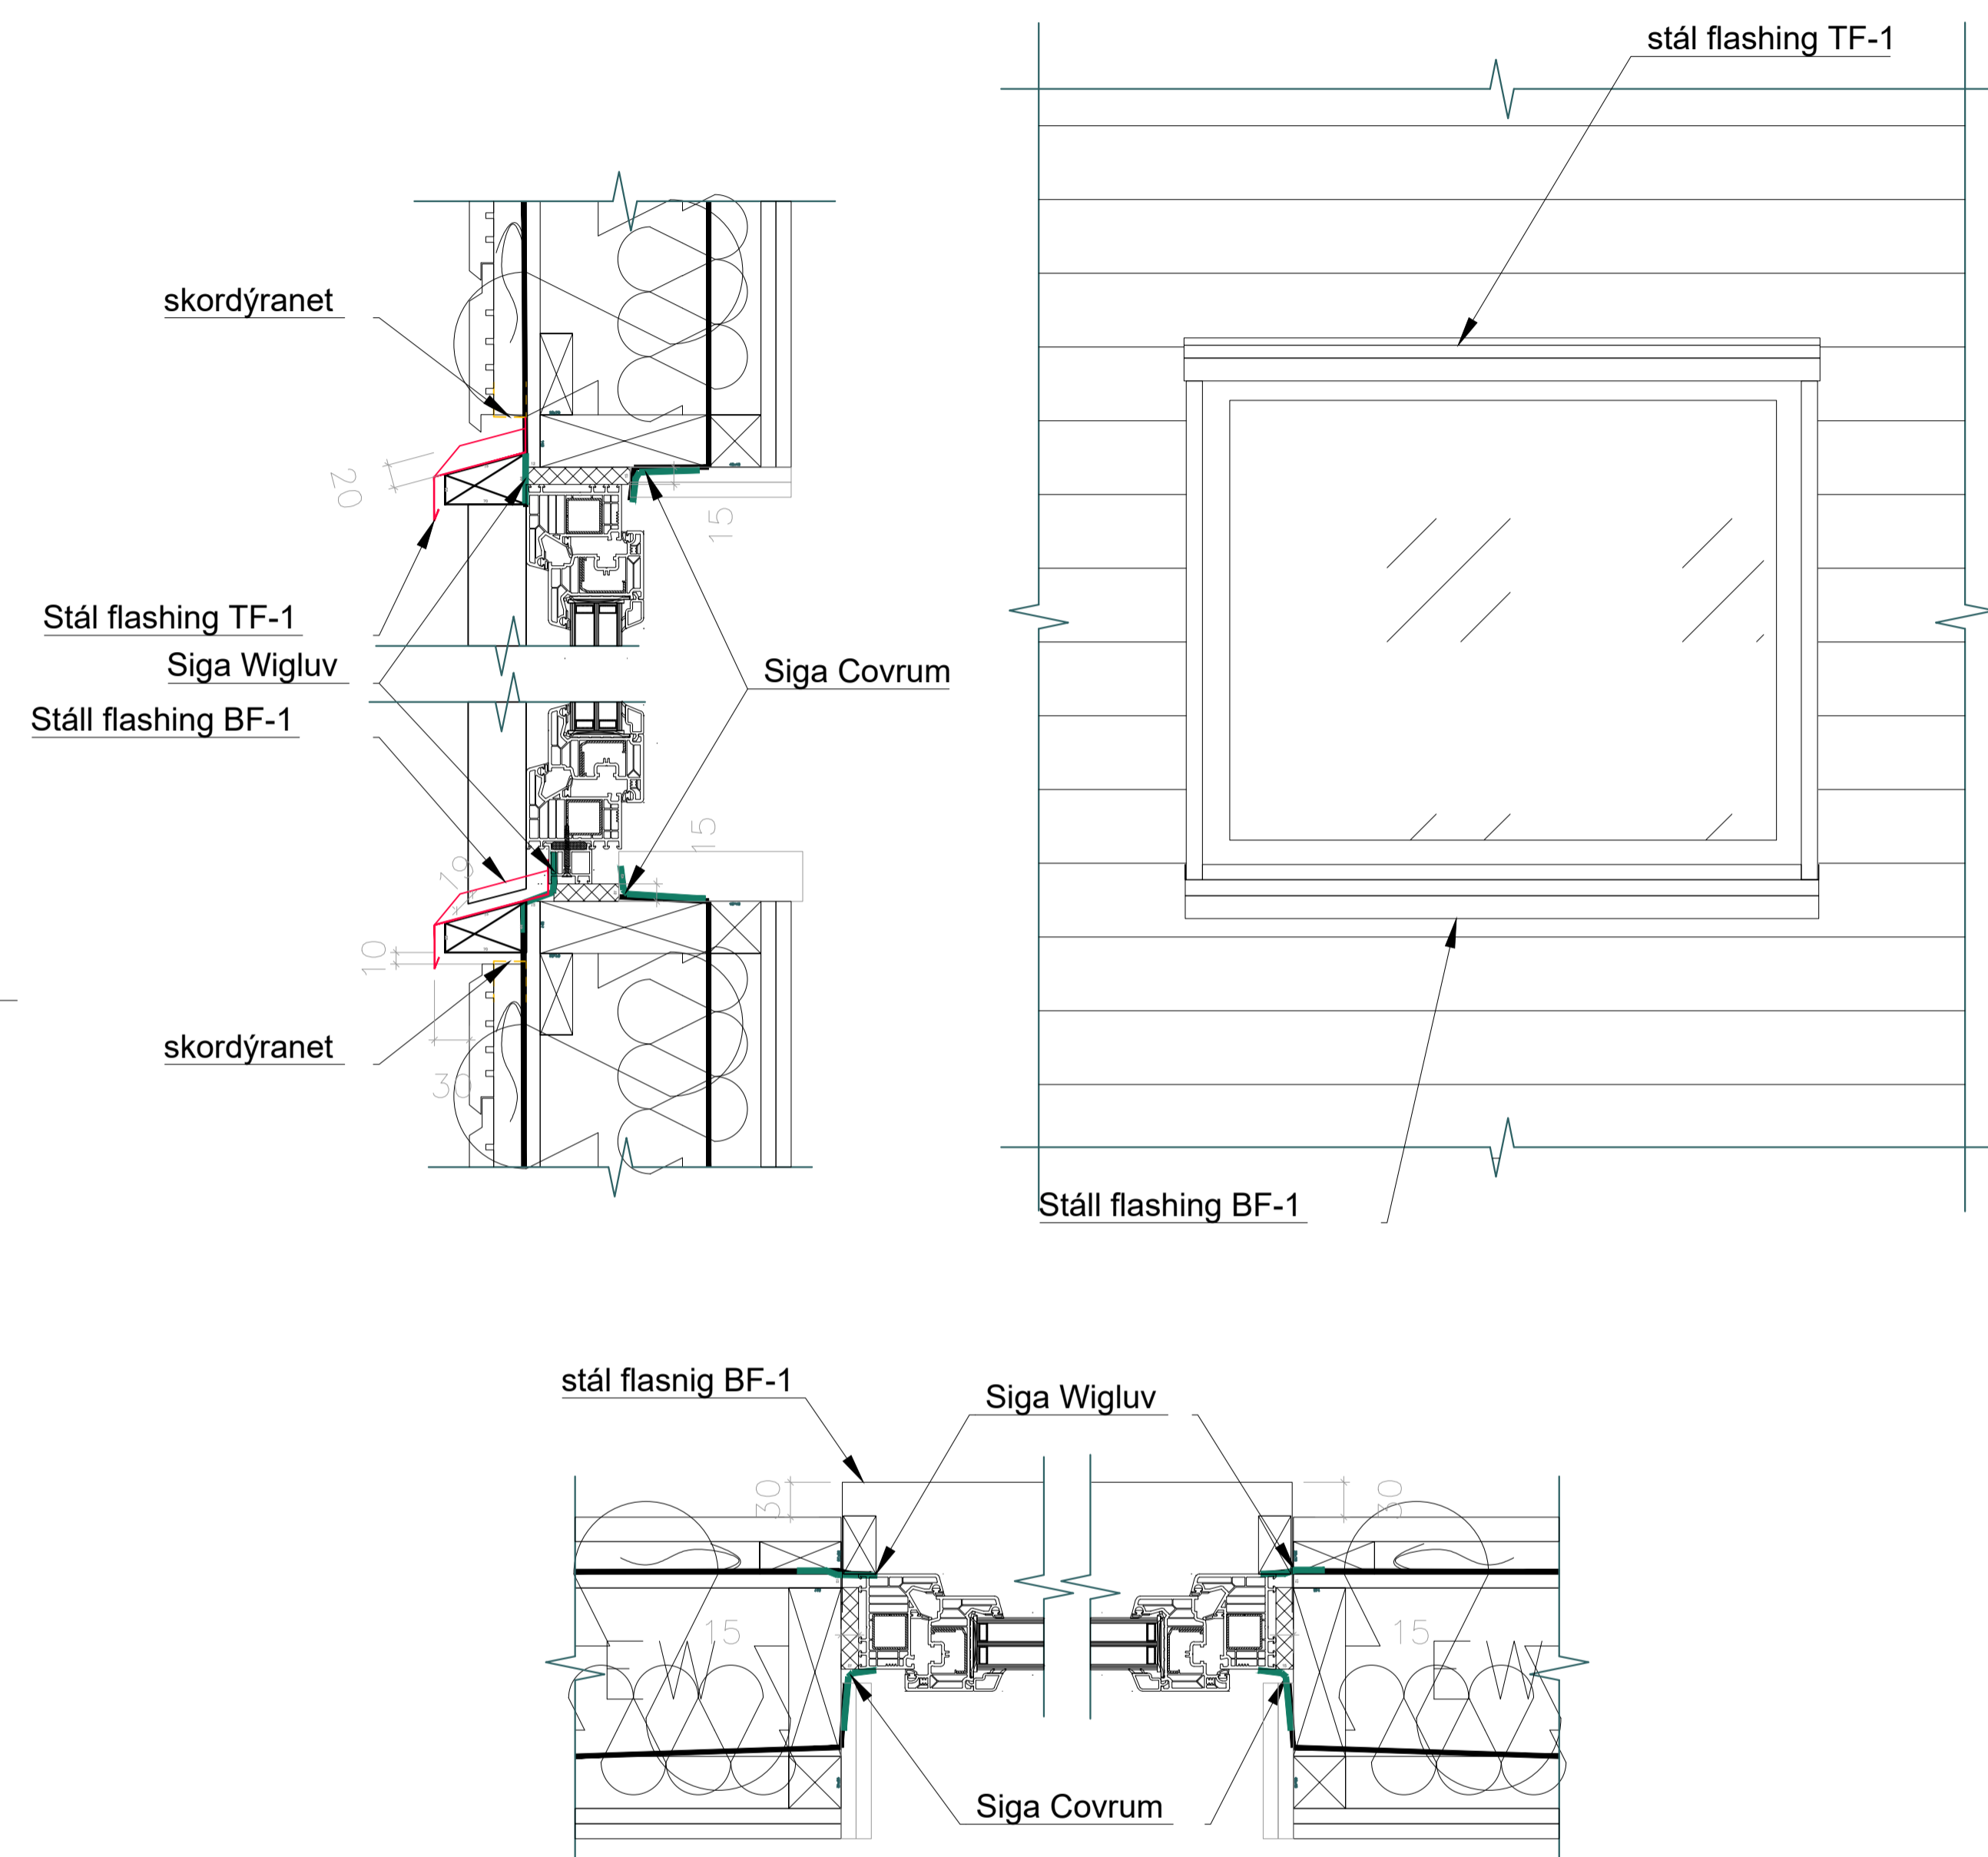

deili lóðrétt útveggur

deili innveggur burðarveggur

loft við geymslu loft

úthorn

útveggur sökkull

deili pak/ veggur

Smári Björnsson		
SÍMI: 868 1300 NETFANG: smari.bjornsson@gmail.com kt: 100275 5899		
HEITI VERKS:	Stuðlaskarð 12	
HEITI TEIKNINGAR:	verkeikningar deili	
MKV: 1:5	DAGS: 05.11.24	NR. TEIKN 1
UNDIRSKR.HÖNNUÐAR		ÚTGÁFA A

deili veggur milli íbúða

Gluggar

Smári Björnsson		
SÍMI: 868 1300 NETFANG: smari.bjornsson@gmail.com kt: 100275 5899		
HEITI VERKS:	Stuðlaskarð 12	
HEITI TEIKNINGAR:	verkeikningar deili	
MKV: 1:5	DAGS: 05.11.24	NR. TEIKN: 2
UNDIRSKR. HÖNNUÐAR:	ÚTGÁFA: A	