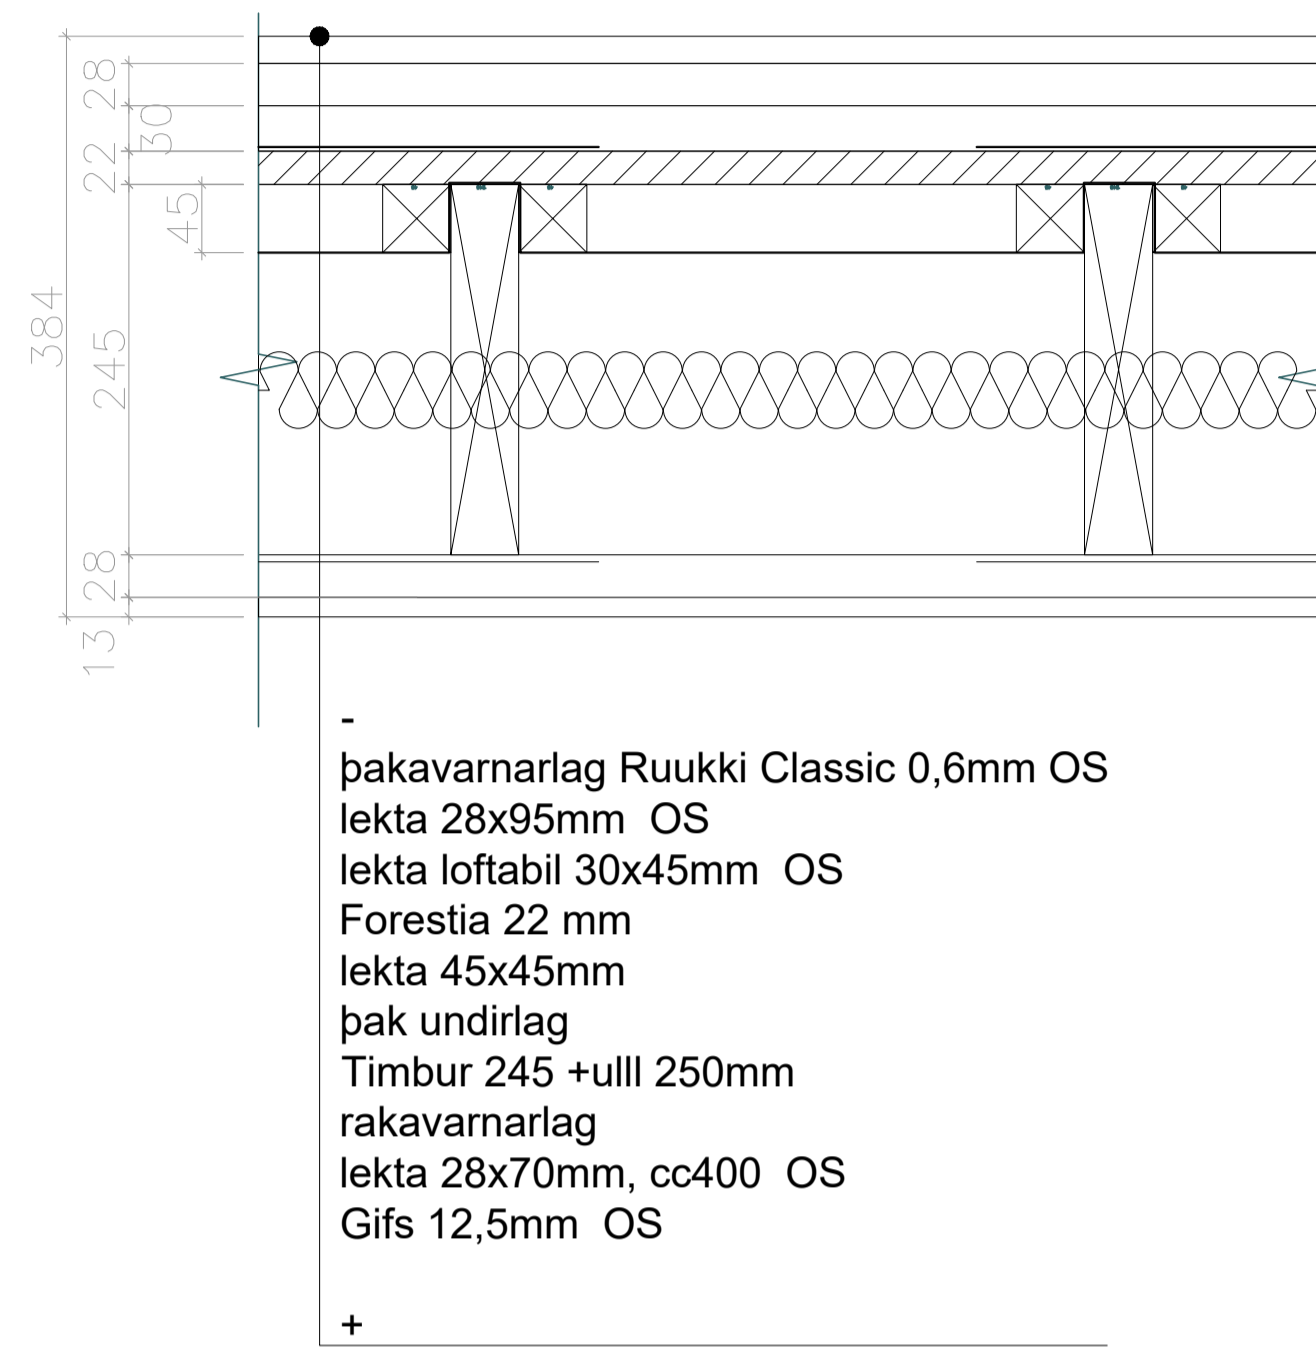

deili lóðrétt útveggur

deili innveggur burðarveggur

loft við geymslu loft

úthorn

útveggur sökkull

deili pak/ veggur

Smári Björnsson		
SÍMI: 868 1300 NETFANG: smari.bjornsson@gmail.com kt: 100275 5899		
HEITI VERKS:	Stuðlaskarð 12	
HEITI TEIKNINGAR:	verkeikningar deili	
MKV: 1:5	DAGS: 05.11.24	NR. TEIKN 1
UNDIRSKR.HÖNNUÐAR		ÚTGÁFA A

deili veggur milli íbúða

Gluggar

Smári Björnsson		
SÍMI: 868 1300 NETFANG: smari.bjornsson@gmail.com kt: 100275 5899		
HEITI VERKS:	Stuðlaskarð 12	
HEITI TEIKNINGAR:	verkeikningar deili	
MKV: 1:5	DAGS: 05.11.24	NR. TEIKN: 2
UNDIRSKR. HÖNNUÐAR:	ÚTGÁFA: A	