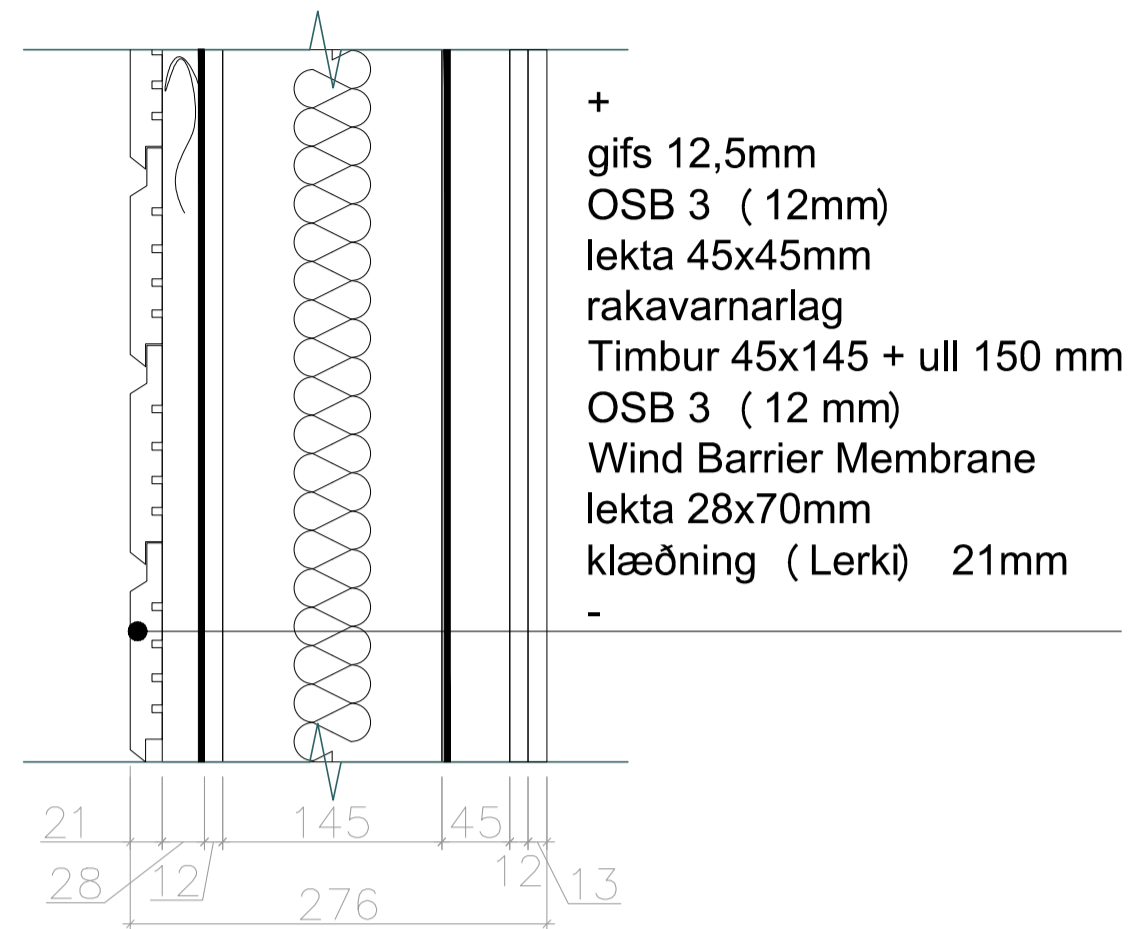

deili lóðrétt útveggur

deili innveggur burðarveggur

loft við geymslu loft

úthorn

útveggur sökkull

deili pak/ veggur

Smári Björnsson		
SÍMI: 868 1300 NETFANG: smari.bjornsson@gmail.com kt: 100275 5899		
HEITI VERKS:	Stuðlaskarð 12	
HEITI TEIKNINGAR:	verkeikningar deili	
MKV: 1:5	DAGS: 05.11.24	NR. TEIKN 1
UNDIRSKR.HÖNNUÐAR		ÚTGÁFA A

deili veggur milli íbúða

Gluggar

Smári Björnsson		
SÍMI: 868 1300 NETFANG: smari.bjornsson@gmail.com kt: 100275 5899		
HEITI VERKS:	Stuðlaskarð 12	
HEITI TEIKNINGAR:	verkeikningar deili	
MKV: 1:5	DAGS: 05.11.24	NR. TEIKN: 2
UNDIRSKR. HÖNNUÐAR:	ÚTGÁFA: A	