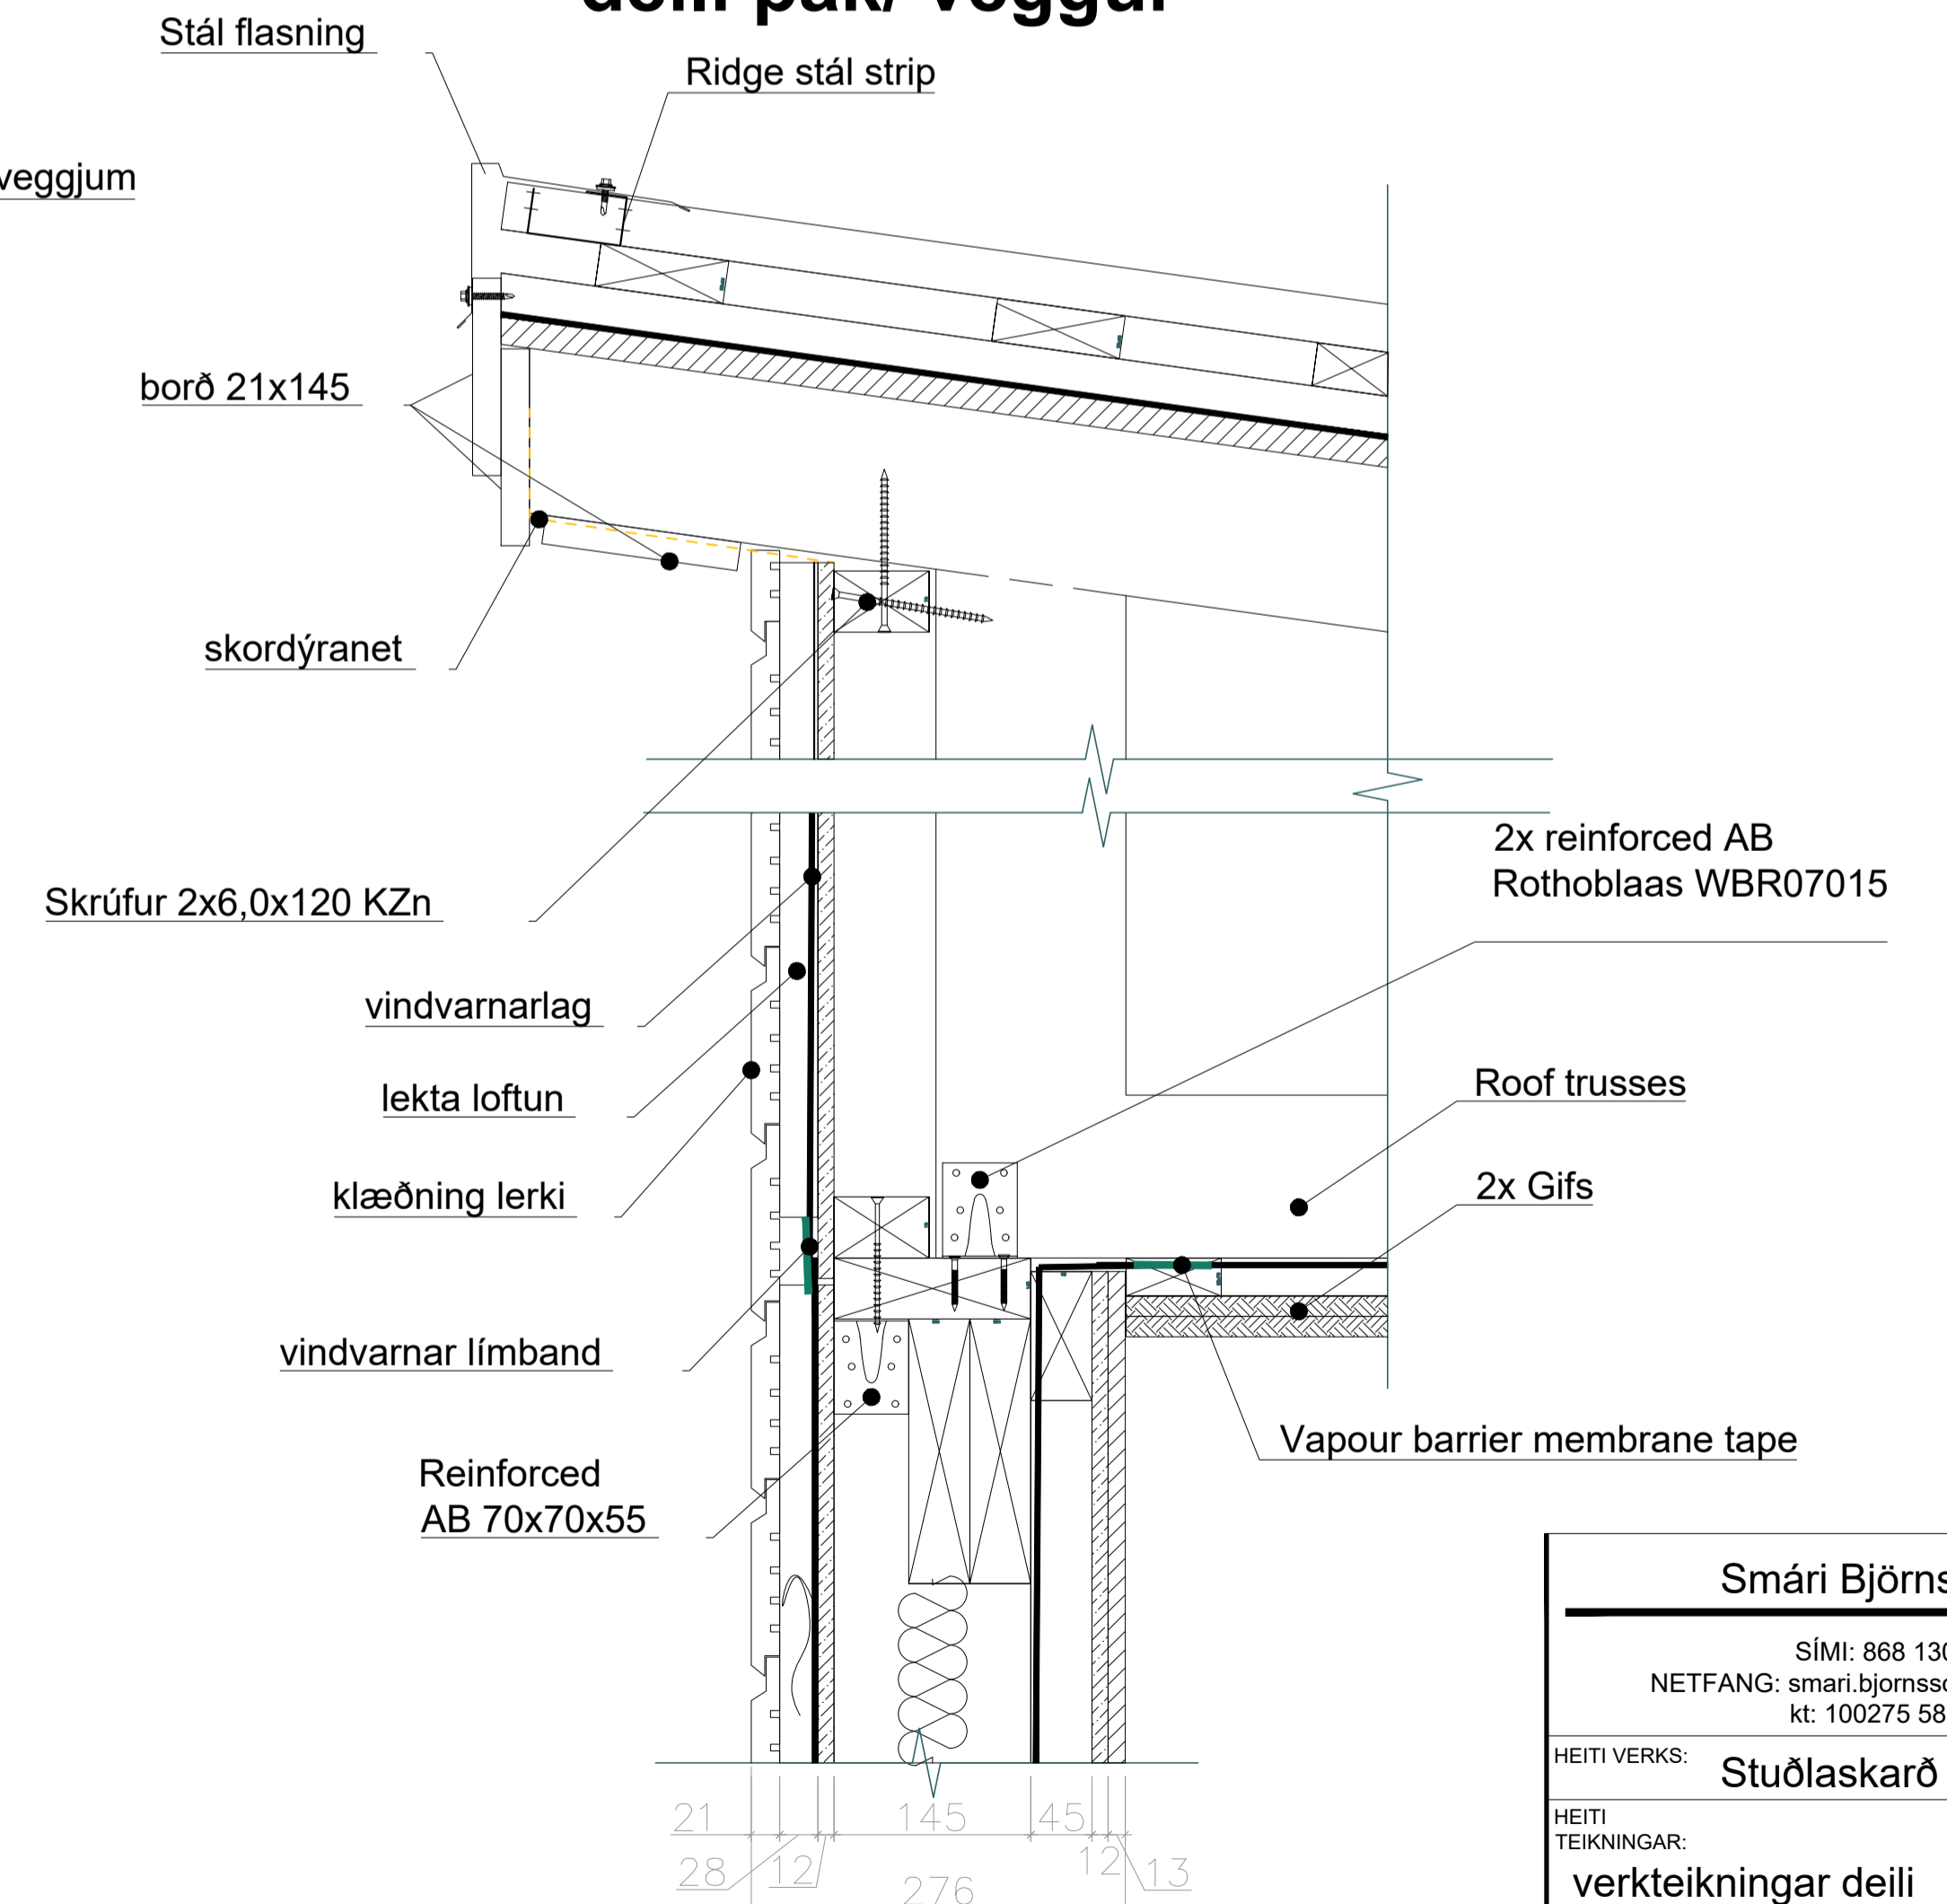

deili lóðrétt útveggur

deili innveggur burðarveggur

loft við geymslu loft

úthorn

útveggur sökkull

deili pak/ veggur

Smári Björnsson		
SÍMI: 868 1300 NETFANG: smari.bjornsson@gmail.com kt: 100275 5899		
HEITI VERKS:	Stuðlaskarð 12	
HEITI TEIKNINGAR:	verkeikningar deili	
MKV: 1:5	DAGS: 05.11.24	NR. TEIKN 1
UNDIRSKR.HÖNNUÐAR		ÚTGÁFA A

deili veggur milli íbúða

Gluggar

Smári Björnsson		
SÍMI: 868 1300 NETFANG: smari.bjornsson@gmail.com kt: 100275 5899		
HEITI VERKS:	Stuðlaskarð 12	
HEITI TEIKNINGAR:	verkeikningar deili	
MKV: 1:5	DAGS: 05.11.24	NR. TEIKN: 2
UNDIRSKR. HÖNNUÐAR:	ÚTGÁFA: A	