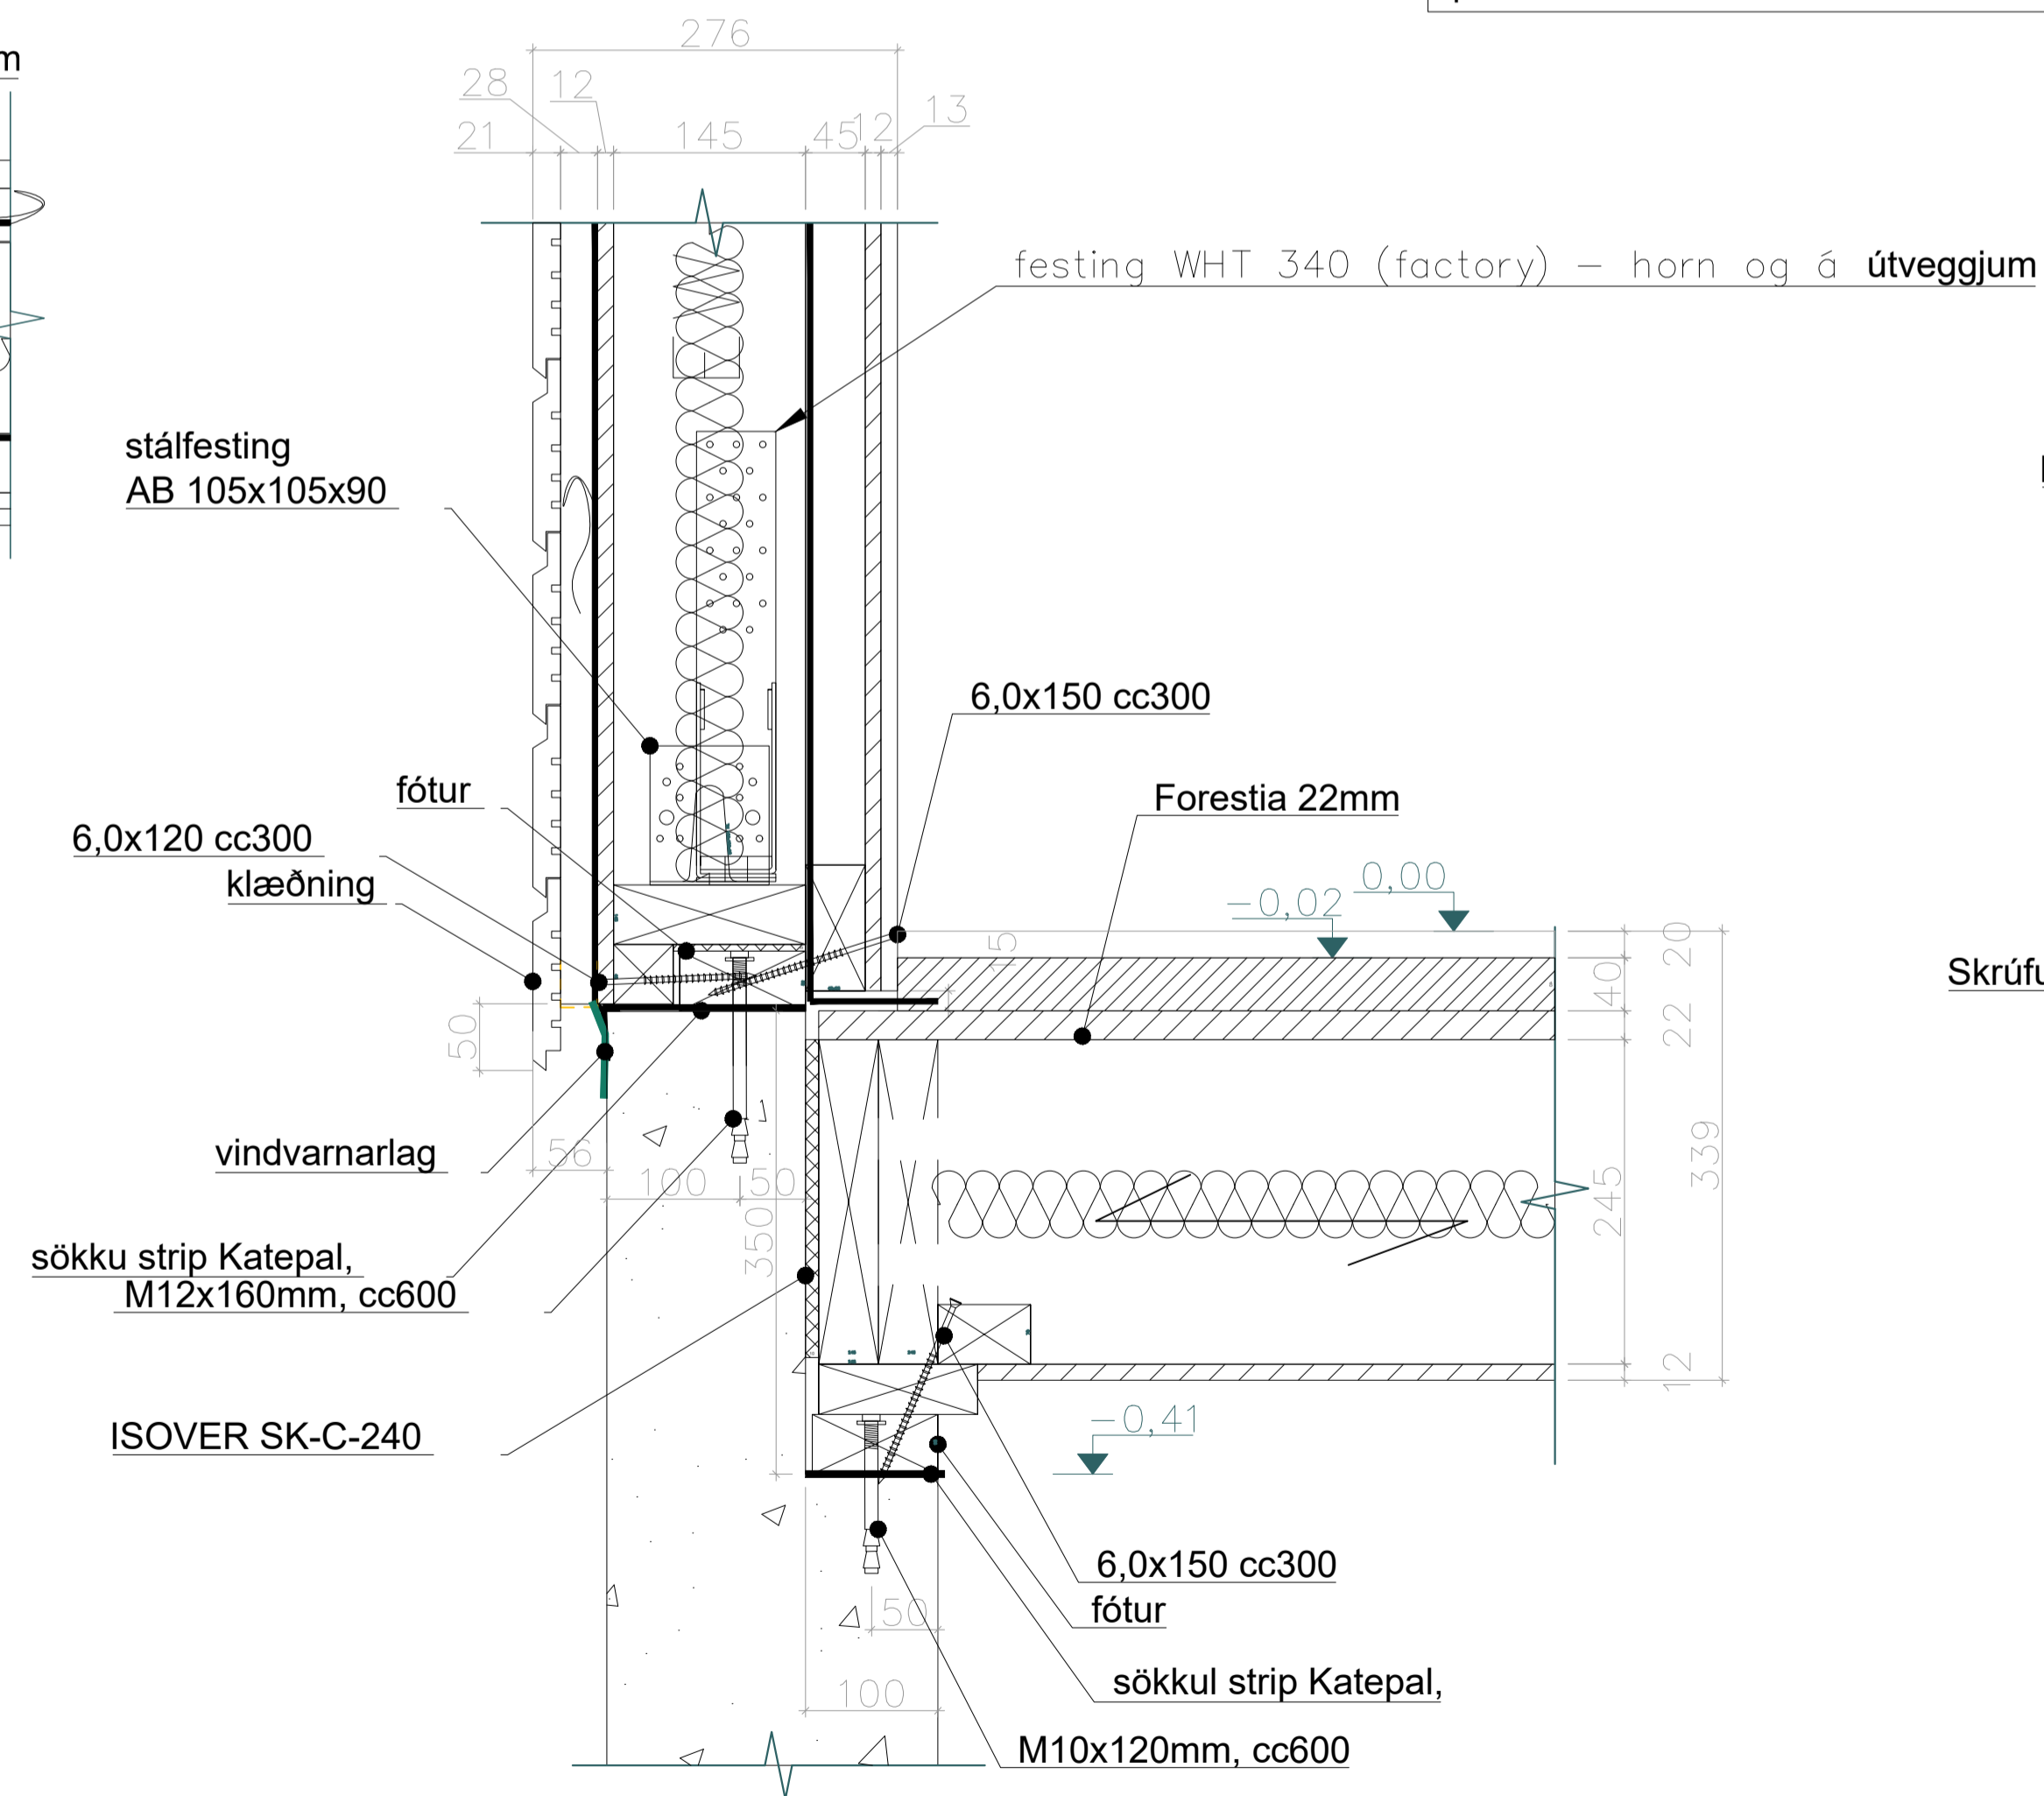

deili lóðrétt útveggur

deili innveggur burðarveggur

loft við geymslu loft

úthorn

útveggur sökkull

deili pak/ veggur

Smári Björnsson		
SÍMI: 868 1300 NETFANG: smari.bjornsson@gmail.com kt: 100275 5899		
HEITI VERKS:	Stuðlaskarð 12	
HEITI TEIKNINGAR:	verkeikningar deili	
MKV: 1:5	DAGS: 05.11.24	NR. TEIKN 1
UNDIRSKR.HÖNNUÐAR		ÚTGÁFA A

deili veggur milli íbúða

Gluggar

Smári Björnsson		
SÍMI: 868 1300 NETFANG: smari.bjornsson@gmail.com kt: 100275 5899		
HEITI VERKS:	Stuðlaskarð 12	
HEITI TEIKNINGAR:	verkeikningar deili	
MKV: 1:5	DAGS: 05.11.24	NR. TEIKN: 2
UNDIRSKR. HÖNNUÐAR:	ÚTGÁFA: A	