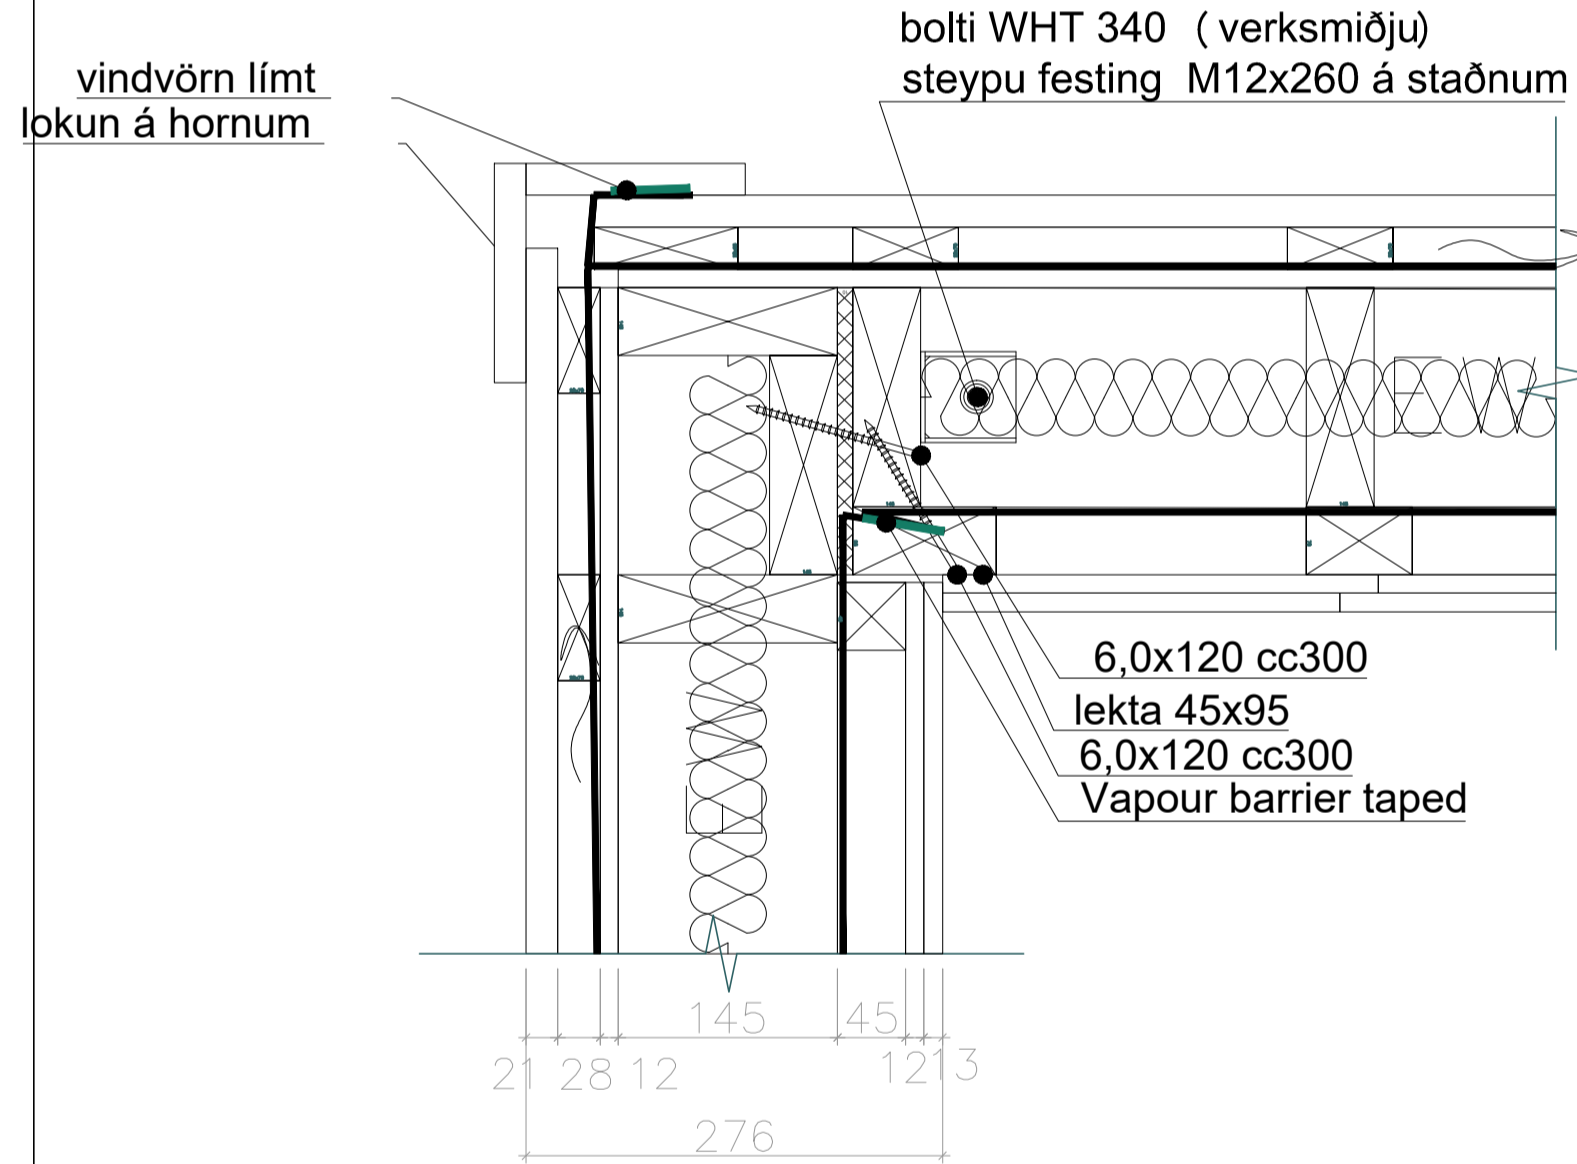

deili lóðrétt útveggur

deili innveggur burðarveggur

loft við geymslu loft

úthorn

útveggur sökkull

deili pak/ veggur

Smári Björnsson		
SÍMI: 868 1300 NETFANG: smari.bjornsson@gmail.com kt: 100275 5899		
HEITI VERKS:	Stuðlaskarð 12	
HEITI TEIKNINGAR:	verkeikningar deili	
MKV: 1:5	DAGS: 05.11.24	NR. TEIKN 1
UNDIRSKR.HÖNNUÐAR		ÚTGÁFA A

deili veggur milli íbúða

Gluggar

Smári Björnsson		
SÍMI: 868 1300 NETFANG: smari.bjornsson@gmail.com kt: 100275 5899		
HEITI VERKS:	Stuðlaskarð 12	
HEITI TEIKNINGAR:	verkeikningar deili	
MKV: 1:5	DAGS: 05.11.24	NR. TEIKN: 2
UNDIRSKR. HÖNNUÐAR:	ÚTGÁFA: A	