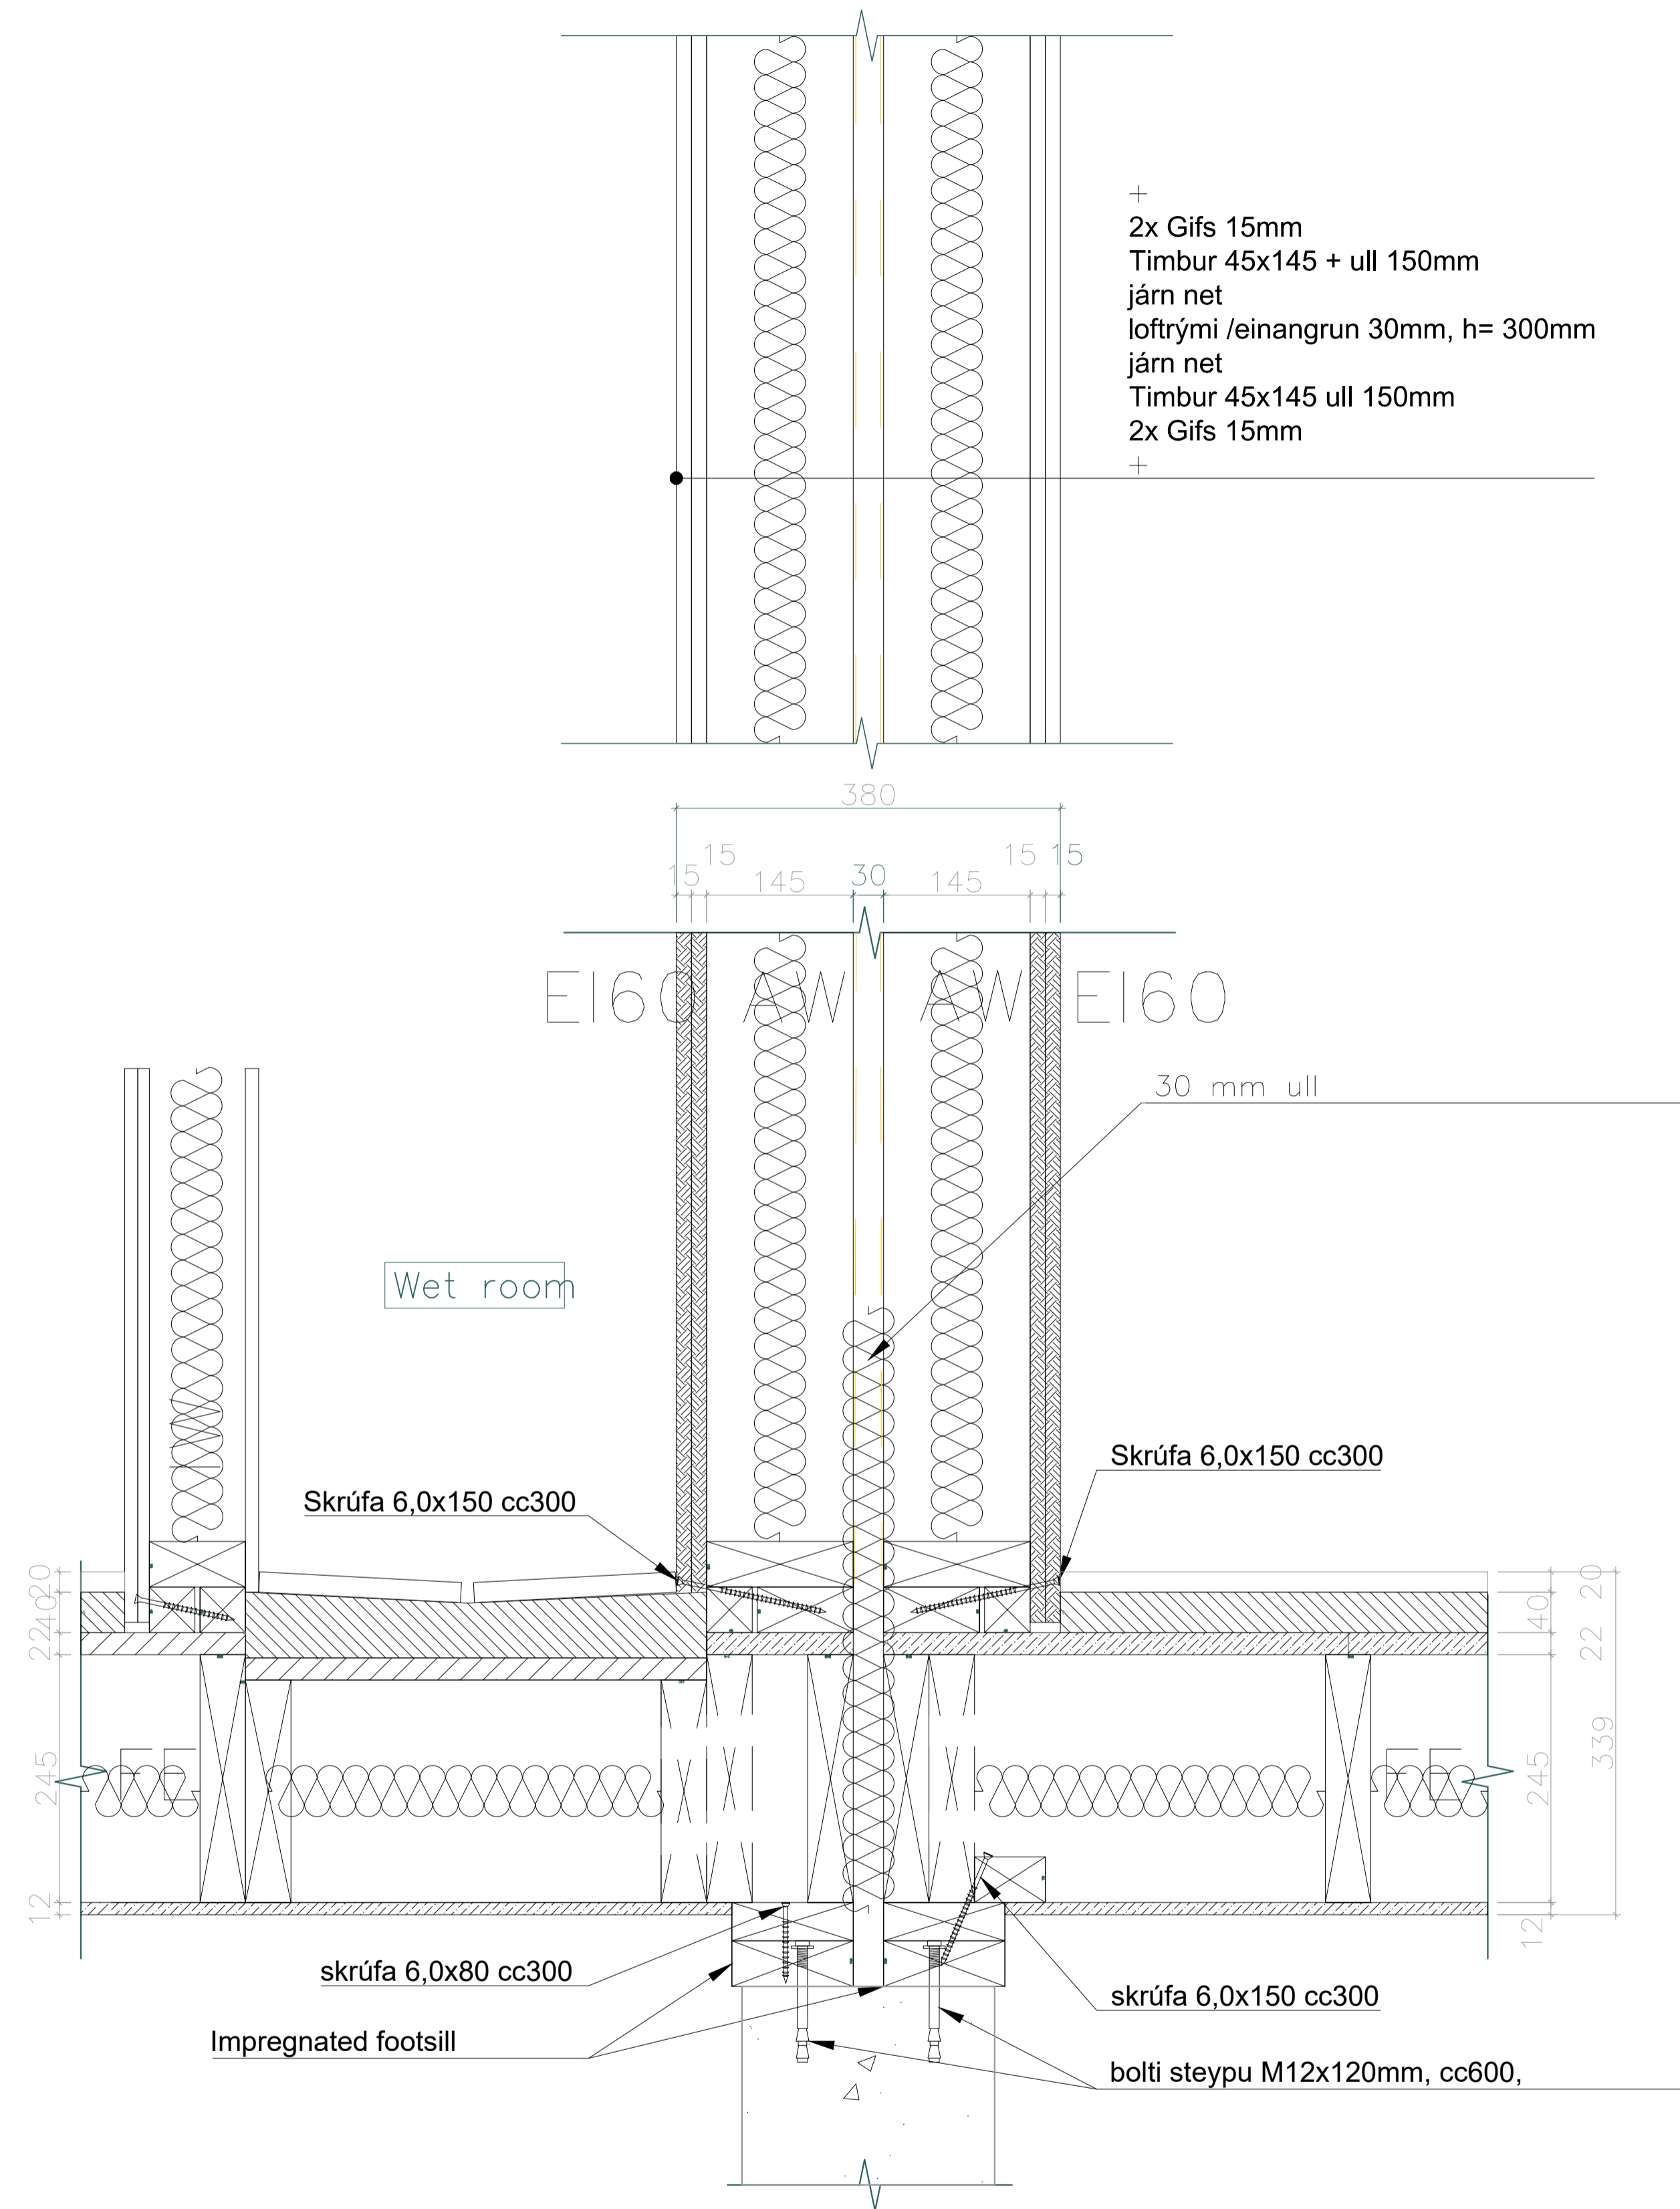

deili lóðrétt útveggur

deili innveggur burðarveggur

loft við geymslu loft

úthorn

útveggur sökkull

deili pak/ veggur

Smári Björnsson		
SÍMI: 868 1300 NETFANG: smari.bjornsson@gmail.com kt: 100275 5899		
HEITI VERKS:	Stuðlaskarð 12	
HEITI TEIKNINGAR:	verkeikningar deili	
MKV: 1:5	DAGS: 05.11.24	NR. TEIKN 1
UNDIRSKR.HÖNNUÐAR		ÚTGÁFA A

deili veggur milli íbúða

Gluggar

Smári Björnsson		
SÍMI: 868 1300 NETFANG: smari.bjornsson@gmail.com kt: 100275 5899		
HEITI VERKS:	Stuðlaskarð 12	
HEITI TEIKNINGAR:	verkeikningar deili	
MKV: 1:5	DAGS: 05.11.24	NR. TEIKN: 2
UNDIRSKR. HÖNNUÐAR:	ÚTGÁFA: A	